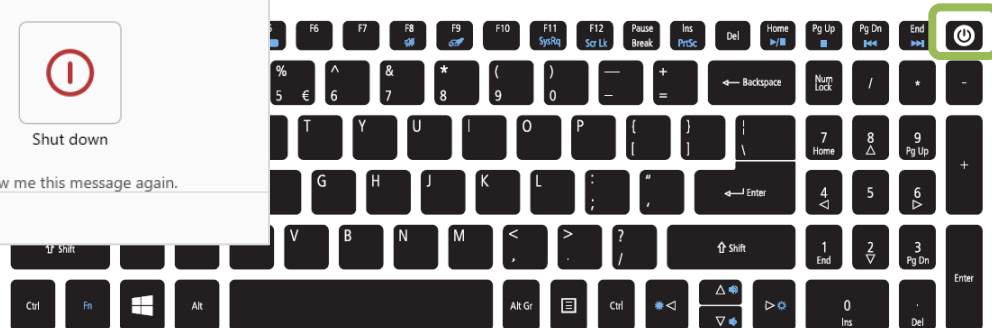

Acer BlueLightShield™

protège vos yeux en filtrant la lumière bleue pour vous permettre une utilisation plus confortable et pour plus longtemps.

Bouton Power

accès facile directement sur le clavier & usage astucieux