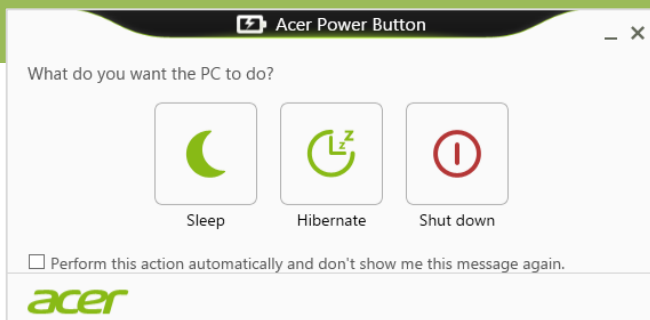

Acer BlueLightShield™

protège vos yeux en filtrant la lumière bleue pour vous permettre une utilisation plus confortable et pour plus longtemps.

Bouton Power

accès facile directement sur le clavier & usage astucieux